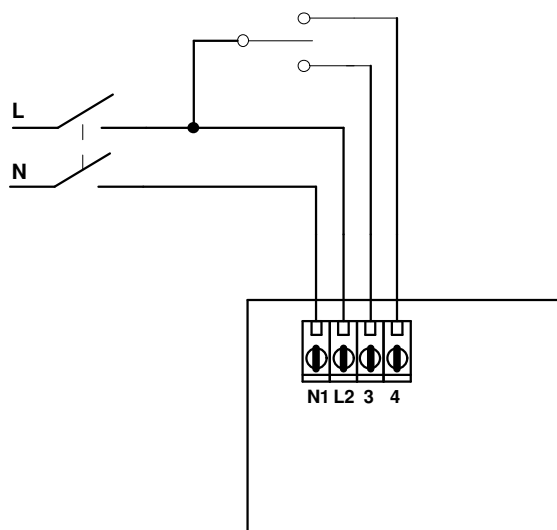

VELOCITA' MINIMA LOW SPEED

VELOCITA' MEDIA MEDIUM SPEED

VELOCITA' MASSIMA HIGH SPEED

 VORTICE	Prima emiss. 25.02.2009	Emiss.attuale 25.02.2009	Dis. FR/LAB
	DESCRIZIONE VORT LETO MEV		
	NINFO n° 180/2009		
Questo DISEGNO annulla e sostituisce tutti quelli precedentemente emessi	DISEGNO n°	E960167A	
	CODICE n°	9.993.000.167	