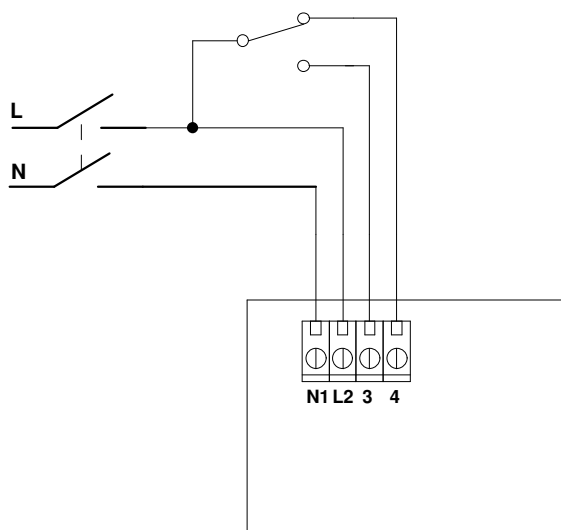

VELOCITA' MINIMA LOW SPEED

VELOCITA' MEDIA MEDIUM SPEED

VELOCITA' MASSIMA HIGH SPEED

 VORTICE	Prima emiss. 25.02.2009	Emiss.attuale 25.02.2009	Dis. FR/LAB
	DESCRIZIONE VORT LETO MEV		
	NINFO n° 180/2009		
Questo DISEGNO annulla e sostituisce tutti quelli precedentemente emessi	DISEGNO n°	E960167A	
	CODICE n°	9.993.000.167	