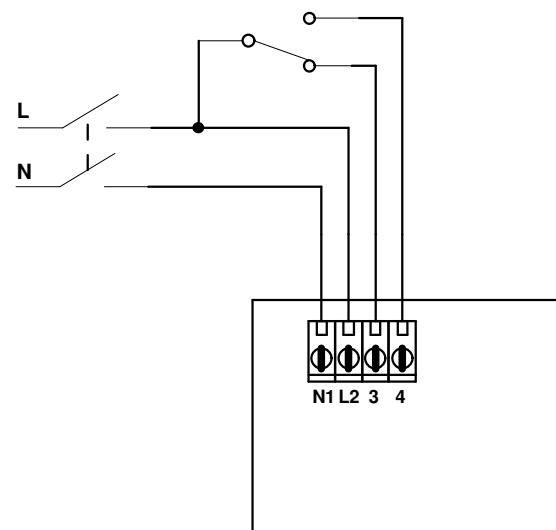

VELOCITA' MINIMA LOW SPEED

VELOCITA' MEDIA MEDIUM SPEED

VELOCITA' MASSIMA HIGH SPEED

 VORTICE	Prima emiss. 25.02.2009	Emiss.attuale 25.02.2009	Dis. FR/LAB
	DESCRIZIONE VORT LETO MEV		
	NINFO n° 180/2009		
Questo DISEGNO annulla e sostituisce tutti quelli precedentemente emessi	DISEGNO n°	E960167A	
	CODICE n°	9.993.000.167	