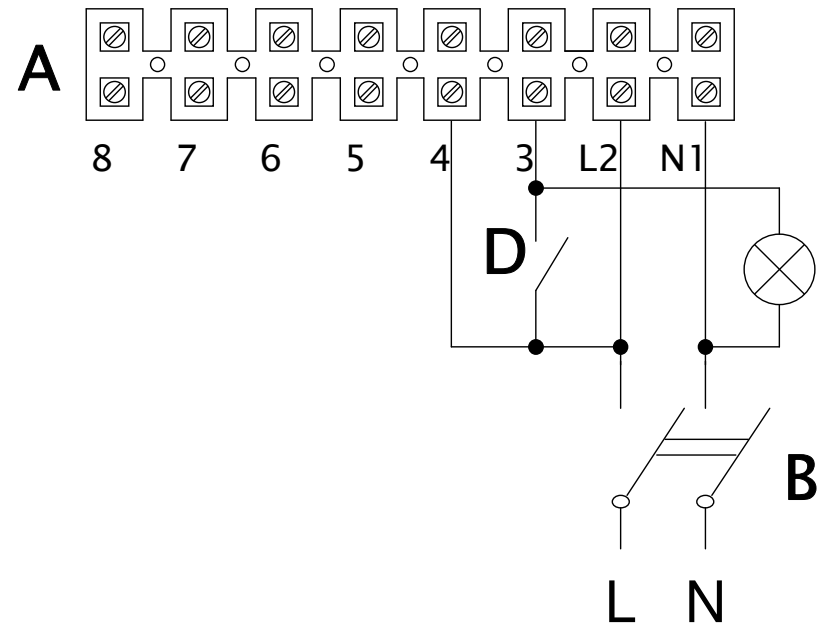

This drawing is property of VORTICE ELETTROSOCIALI SpA. Without the written permission of VORTICE ELETTROSOCIALI SpA the drawing may not be used to construct the object represented, nor be shown to third parties or otherwise reproduced. VORTICE ELETTROSOCIALI S.p.A. will protect exclusively rights under the law.

HIGH SPEED – MAX VELOCITA'

MEDIUM SPEED – MEDIA VELOCITA'

3 SPEED – 3 VELOCITA'

LOW SPEED – MINIMA VELOCITA'

- A) TERMINAL BLOCK
- B) MAIN BIPOLAR SWITCH
- C) 3 WAYS SWITCH
- D) LIGHT SWITCH

	Materiale	Colore	
	Trattamento superficiale / Termico		Nome Commerciale
	Data emissione revisione 25/09/2019	Data: 08/07/2019 Disegn: FlaPo/UT Controllo: Visto:	Fornitore
Ninfo N. 758/2019	Quote senza indicazione di tolleranza secondo norma ISO 22768-1 Grado precisione ISO 2768-M		Volume [mm3] Peso [g] Densità [g/mm3] Scala
Descrizione	Descrizione LINEO 150 T QUIET - LINEO 160 T QUIET LINEO 200 T QUIET - LINEO 200 T		
Codice Grezzo	Disegno N. E960554A	1/1	
	Codice Finito 9.993.000.554		