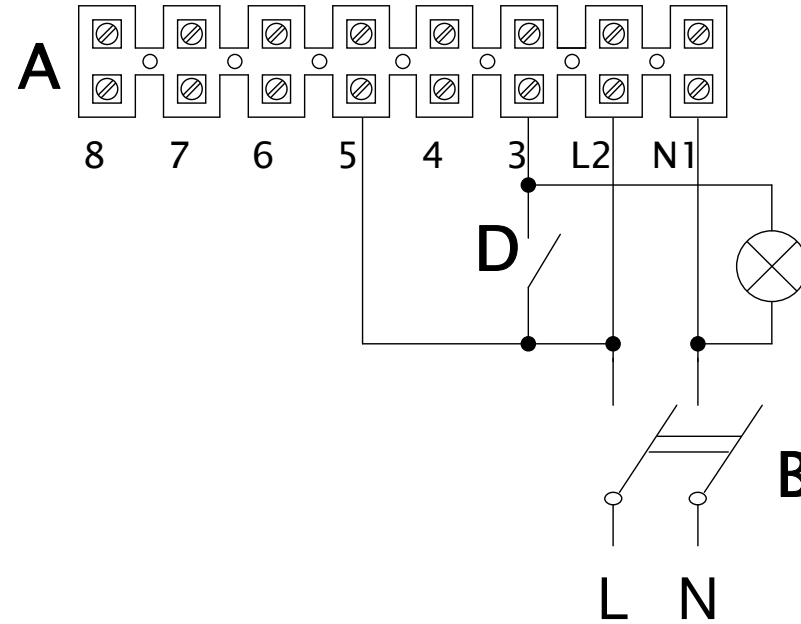

This drawing is property of VORTICE ELETTROSOCIALI SpA. Without the written permission of VORTICE ELETTROSOCIALI SpA the drawing may not be used to construct the object represented, nor be shown to third parties or otherwise reproduced. VORTICE ELETTROSOCIALI S.p.A. will protect exclusively rights under the law.

HIGH SPEED – MAX VELOCITA'

MEDIUM SPEED – MEDIA VELOCITA'

3 SPEED – 3 VELOCITA'

LOW SPEED – MINIMA VELOCITA'

- A) TERMINAL BLOCK
- B) MAIN BIPOLAR SWITCH
- C) 3 WAYS SWITCH
- D) LIGHT SWITCH

	Materiale	Colore	
	Trattamento superficiale / Termico		Nome Commerciale
	Data emissione revisione 25/09/2019	Data: 08/07/2019 Disegn: FlaPo/UT Controllo: Visto:	Fornitore
Ninfo N. 758/2019	Quote senza indicazione di tolleranza secondo norma ISO 22768-1 Grado precisione ISO 2768-M		Volume [mm3] Peso [g] Densità [g/mm3] Scala
Descrizione	Descrizione LINEO 150 T QUIET - LINEO 160 T QUIET LINEO 200 T QUIET - LINEO 200 T		
Codice Grezzo	Disegno N. E960554A	1/1	
	Codice Finito 9.993.000.554		