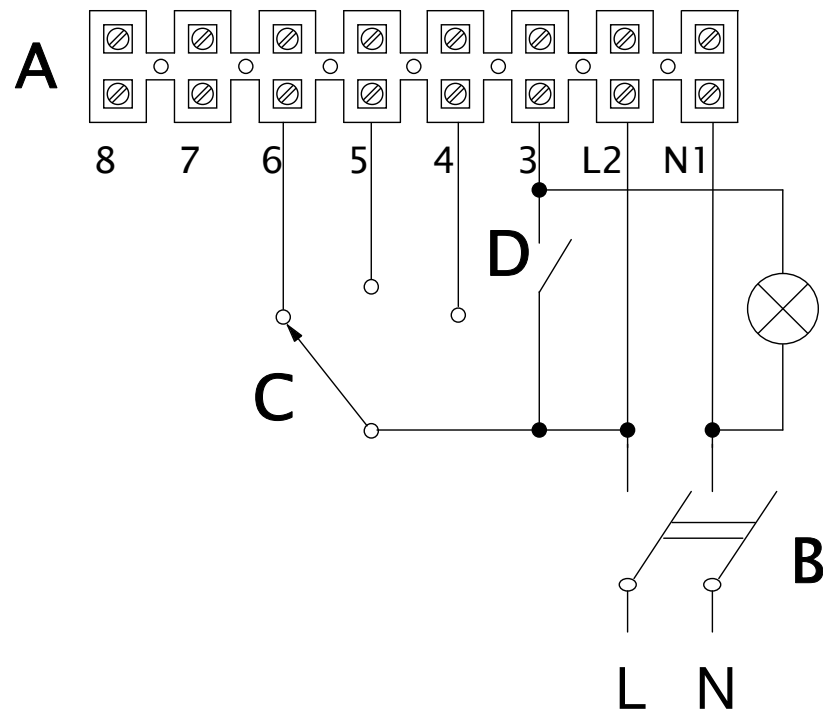

This drawing is property of VORTICE ELETTROSOCIALI SpA. Without the written permission of VORTICE ELETTROSOCIALI SpA the drawing may not be used to construct the object represented, nor be shown to third parties or otherwise reproduced. VORTICE ELETTROSOCIALI S.p.A. will protect exclusively rights under the law.

HIGH SPEED – MAX VELOCITA'

MEDIUM SPEED – MEDIA VELOCITA'

3 SPEED – 3 VELOCITA'

LOW SPEED – MINIMA VELOCITA'

- A) TERMINAL BLOCK
- B) MAIN BIPOLAR SWITCH
- C) 3 WAYS SWITCH
- D) LIGHT SWITCH

	Materiale	Colore	
	Trattamento superficiale / Termico		Nome Commerciale
	Data emissione revisione 25/09/2019	Data: 08/07/2019 Disegn: FlaPo/UT Controllo: Visto:	Fornitore
Ninfo N. 758/2019	Quote senza indicazione di tolleranza secondo norma ISO 22768-1 Grado precisione ISO 2768-M		Volume [mm3] Peso [g] Densità [g/mm3] Scala
Descrizione	Descrizione LINEO 150 T QUIET - LINEO 160 T QUIET LINEO 200 T QUIET - LINEO 200 T		
Codice Grezzo	Disegno N. E960554A	1/1	
	Codice Finito 9.993.000.554		