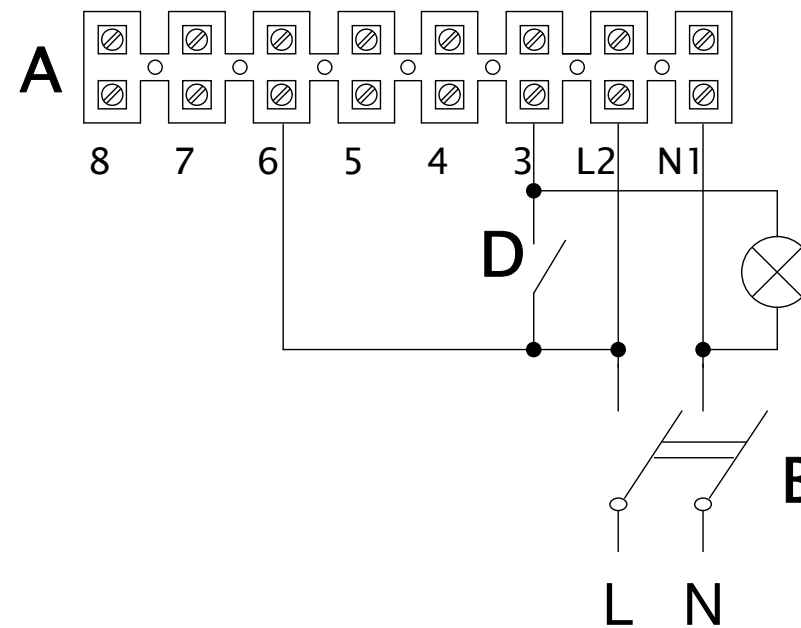

HIGH SPEED – MAX VELOCITA'

MEDIUM SPEED – MEDIA VELOCITA'

3 SPEED – 3 VELOCITA'

LOW SPEED – MINIMA VELOCITA'

- A) TERMINAL BLOCK
- B) MAIN BIPOLAR SWITCH
- C) 3 WAYS SWITCH
- D) LIGHT SWITCH

	Materiale	Colore	
	Trattamento superficiale / Termico		Nome Commerciale
	Data emissione revisione 25/09/2019	Data: 08/07/2019 Disegn: FlaPo/UT Controllo: Visto:	Fornitore
Ninfo N. 758/2019	Quote senza indicazione di tolleranza secondo norma ISO 22768-1 Grado precisione ISO 2768-M		Volume [mm3] Peso [g] Densità [g/mm3] Scala
Descrizione	Descrizione LINEO 150 T QUIET - LINEO 160 T QUIET LINEO 200 T QUIET - LINEO 200 T		
Codice Grezzo	Disegno N. E960554A	1/1	
	Codice Finito 9.993.000.554		